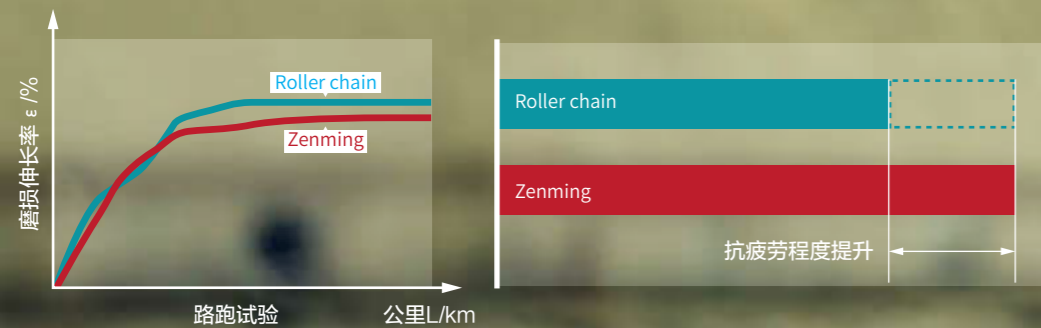

赛道摩托车车主

“我的这台跑车跟其他车不同，它使用的是振明链，它的爆发力真的是不可思议，我感受到了火一般的激情和无与伦比的强劲动力，它新颖的外观和酷炫的造型以及轻量化的设计都使这台车与众不同，对于大排量跑车来说，振明链相较于滚子链的优势非常明显，这种‘侵略如火’般的爆发力是前所未有的。”

STEADY  
AS THE MOUNTAIN

# 动如 不山

“稳”  
STABLE AND  
RELIABLE

人车合一的操控感，弯道不打滑，换挡更顺畅

抗拉、耐磨，性能稳定，适应力强，寿命长久

600小时台架试验伸长率及4万公里全地形路试伸长率均小于1%\*，通过数据说明振明链的耐磨性能卓越，抗疲劳性能出众，能够应对各种路况及超长骑行。

巡航摩托车车主

“原本我的车使用的是原车皮带，天冷的时候会发出噪音，自从更换了振明链之后，这个问题也就解决了。更意外的是当我骑着这台首领跨越大西北时，我又感受到它全方位的‘稳’，面对着各种复杂的路况、上万公里的巡航里程，没有遇到任何问题。起步、行驶、刹车过程中，除了稳之外，还提升了操控性，弯道不打滑，换挡更顺畅，用一句话来总结振明链给我带来的感受就是‘人车合一’。”