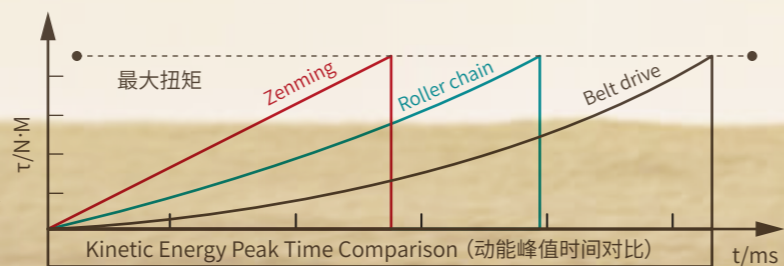

# 疾如風

FAST  
AS THE WIND

快”  
POWER  
DIRECTLY

结构设计优化，动力损耗低，最大程度释放车辆性能

极速迅猛，无顿挫感，无与伦比的骑行体验

☑ 试验证明，装配振明链的车辆可更快达到扭矩峰值\*，稳定的动力输出得益于振明链独特的齿形啮合设计，相较于其它传动方式，优势明显！

越野摩托车车主

“真的想不到单单链条的改变，就能带来如此澎湃的动力提升，我一直在寻找能够适应所有极端环境的一款链条，直到遇见了振明链，它的柔韧性和粗壮的外观都给我一种可靠感，我跑了国内的很多比赛，也骑过很多赛车，但这种“疾如风”般的澎湃动力我还从未感受过。”