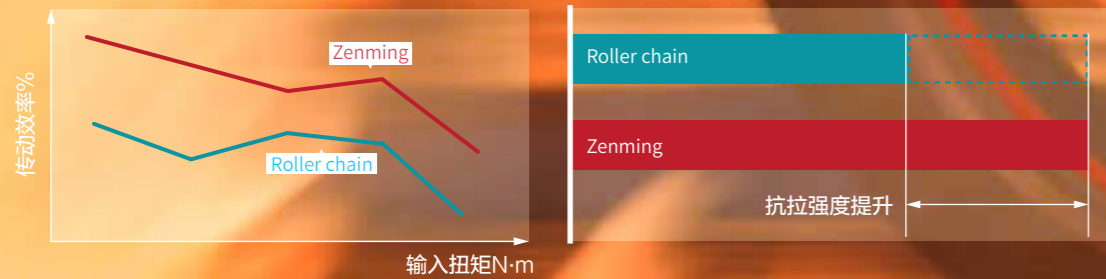

AGGRESSIVE
AS THE FIRE

侵略如火

“炫” INDUSTRIAL DESIGN

外型酷炫，个性张扬，金属美学，极具动感

传动效率明显提升，绿色产品，低碳、节能、环保

低碳
节能

- ☑ 振明链系统相较滚子链系统，稳态传动效率（恒速恒扭矩）提升0.46%*，动态传动效率（变速恒扭矩）提升高达0.68%*，能有效节省能源，提升续航能力。
- ☑ 振明链系统的抗拉性能大幅提升*，强度较其他传动方式有明显改善，最大程度的满足用户的个性化需求及骑行安全性！

“我的这台跑车跟其他车不同，它使用的是振明链，它的爆发力真的是不可思议，我感受到了火一般的激情和无与伦比的强劲动力，它新颖的外观和酷炫的造型以及轻量化的设计都使这台车与众不同，对于大排量跑车来说，振明链相较于滚子链的优势非常明显，这种‘侵略如火’般的爆发力是前所未有的。”