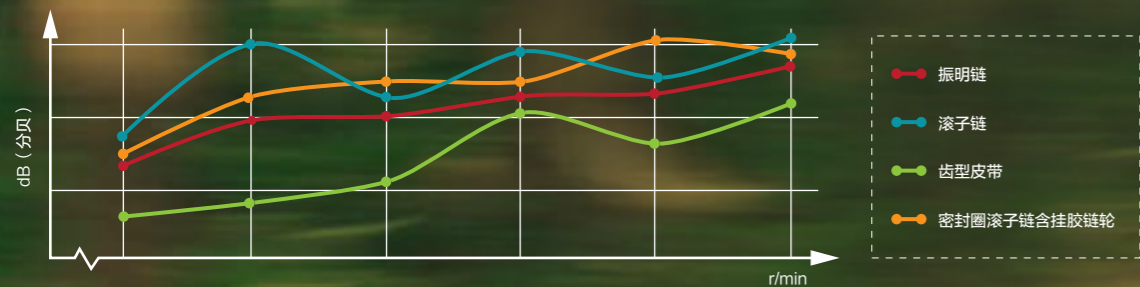

振明链  
— Zenming —

QUIET 如  
AS THE FOREST 徐如林

“静”  
WITHOUT  
NOISE

嗒嗒的悦耳声，朗朗的节奏感，一体化设计，超乎想象的安静！

噪声比滚子链系统降低15%，噪声波动性比滚子链系统降低16%

☑ 噪音试验结果\*表明，在静音方面，振明链效果出众。

电动摩托车车主

“真的特别安静，这就是我日常通勤时的感受，安静的电机声与链条金属的悦耳声相得益彰，这种几乎没有噪声的骑行体验让我开始享受沿途的风景，超脱都市的喧嚣，这种‘徐如林’般的静音和朗朗悦耳的节奏声，是我从未感受过的。”